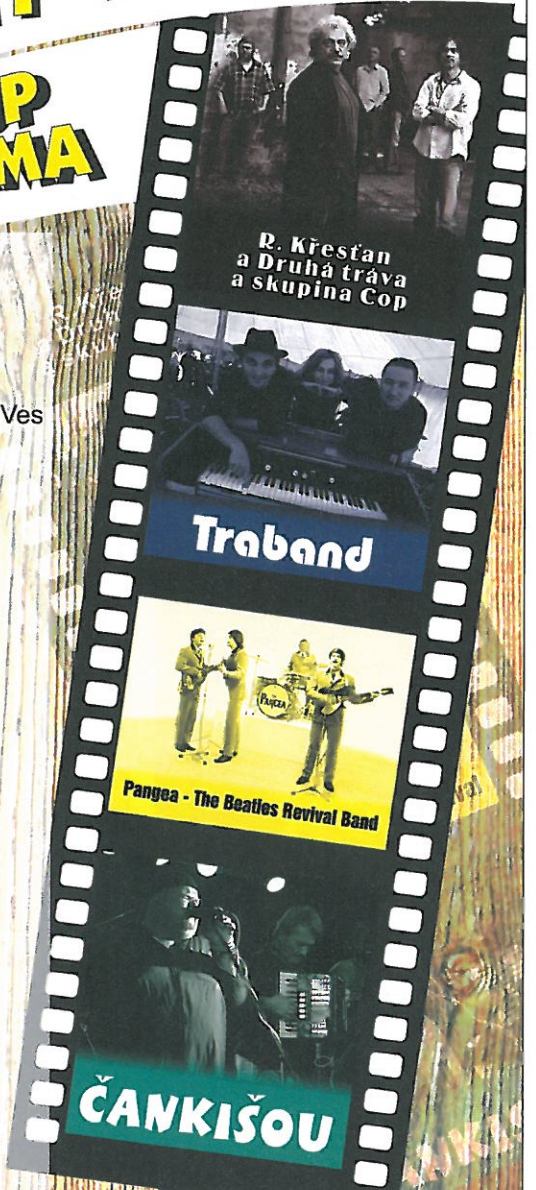

DŘEVAŘSKÉ, LESNICKÉ A MYSLIVECKÉ DNY 2010 RÝMAŘOV

ZAHRADA HEDVY 4. 9. 2010

VSTUP ZDARMA

HLAVNÍ PROGRAM

09.30	Trubači - vystoupení na náměstí Míru
10.00	Trubači - Zahrada Hedvy
	Soutěže zručnosti v lesnictví - KATR a.s., Stará Ves
12.00	13.00 Podolanka
12.30	Trubači - Zahrada hedvy
	Ukončení soutěží - KATR a.s., Stará Ves
13.00	14.30 Společný koncert
	R. Křesťan a Druhá tráva a skupina Cop
14.30	15.30 Zayferus (sokolníci Kuřim)
15.35	15.55 Trubači Hranice
16.05	17.05 Čankišou
17.20	18.20 Vlčnovjané
18.35	19.35 Traband
19.00	02.00 Večerní zábava
	Rotor
	Pangea - The Beatles Revival Band

DOPROVODNÝ PROGRAM

- Řemeslný jarmark
- Zábavné ekologické soutěže (Gymnázium Rýmařov)
- Skákací hrad + horolezecká stěna - SVČ Rýmařov
- Jezdecký oddíl Skály
- Přehlídka koní, včetně ukázky prací - KATR a.s., Stará Ves
- Dřevorubecká soutěž pro veřejnost - KATR a.s., Stará Ves
- Ukázky lesní a zahradní techniky - KATR a.s., Stará Ves
- Střelba na asfaltové terče - Myslivecké sdružení Rýmařov
- Střelba ze vzduchovky - Myslivecké sdružení Rýmařov
- Ukázky z činností firmy - RD Rýmařov s.r.o.
- ČČK Rýmařov
- Lanové aktivity - SVČ Rýmařov
- Výstava v Městském muzeu